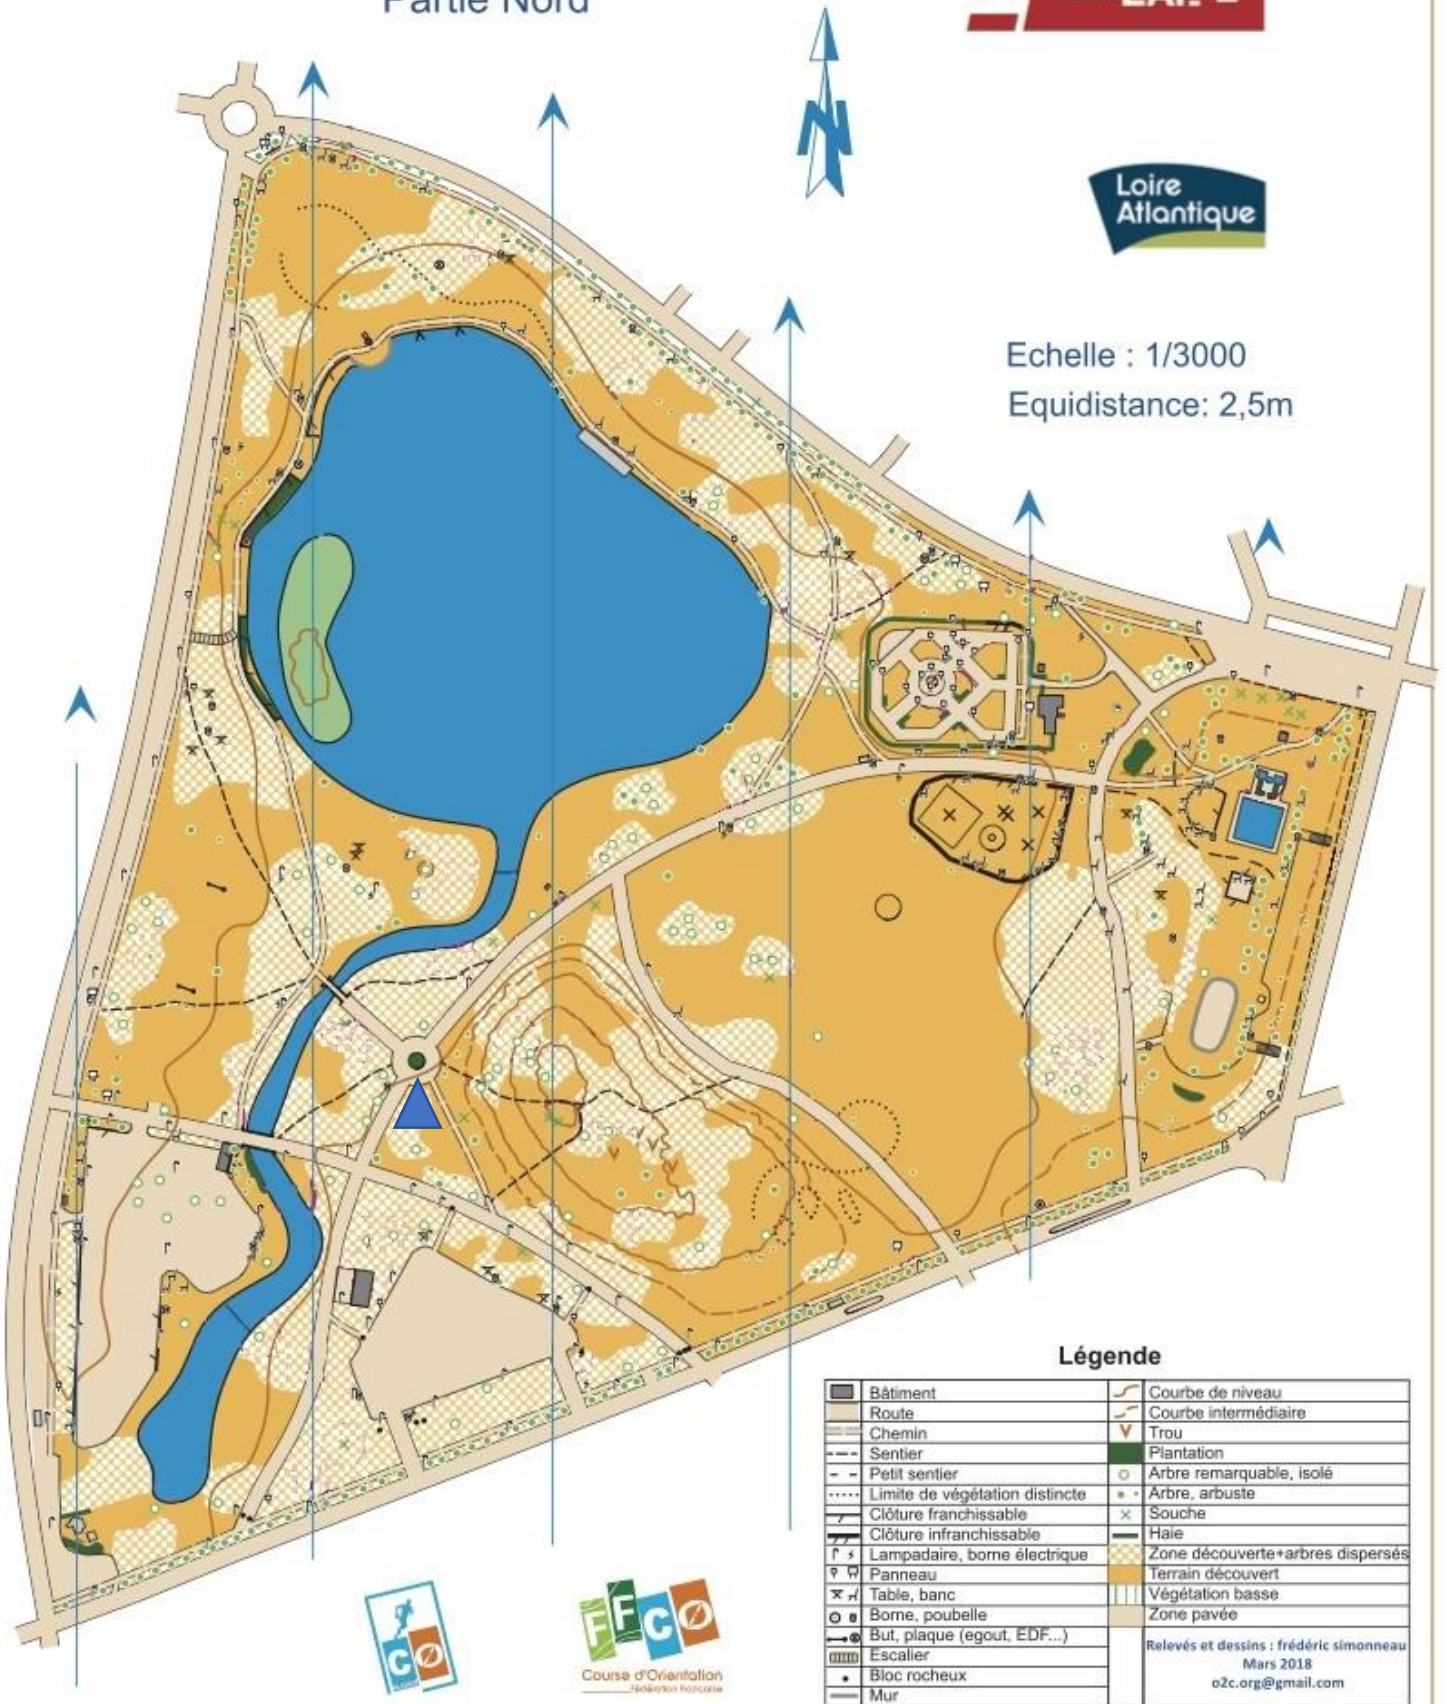

Parc Paysager

Partie Nord

Echelle : 1/3000
Equidistance: 2,5m

Légende

	Bâtiment		Courbe de niveau
	Route		Courbe intermédiaire
	Chemin		Trou
	Sentier		Plantation
	Petit sentier		Arbre remarquable, isolé
	Limite de végétation distincte		Arbre, arbuste
	Clôture franchissable		Souche
	Clôture infranchissable		Hale
	Lampadaire, borne électrique		Zone découverte+arbres dispersés
	Panneau		Terrain découvert
	Table, banc		Végétation basse
	Borne, poubelle		Zone pavée
	But, plaque (egout, EDF...)		
	Escalier		
	Bloc rocheux		
	Mur		

Relevés et dessins : Frédéric Simonneau
Mars 2018
o2c.org@gmail.com

Point de Départ