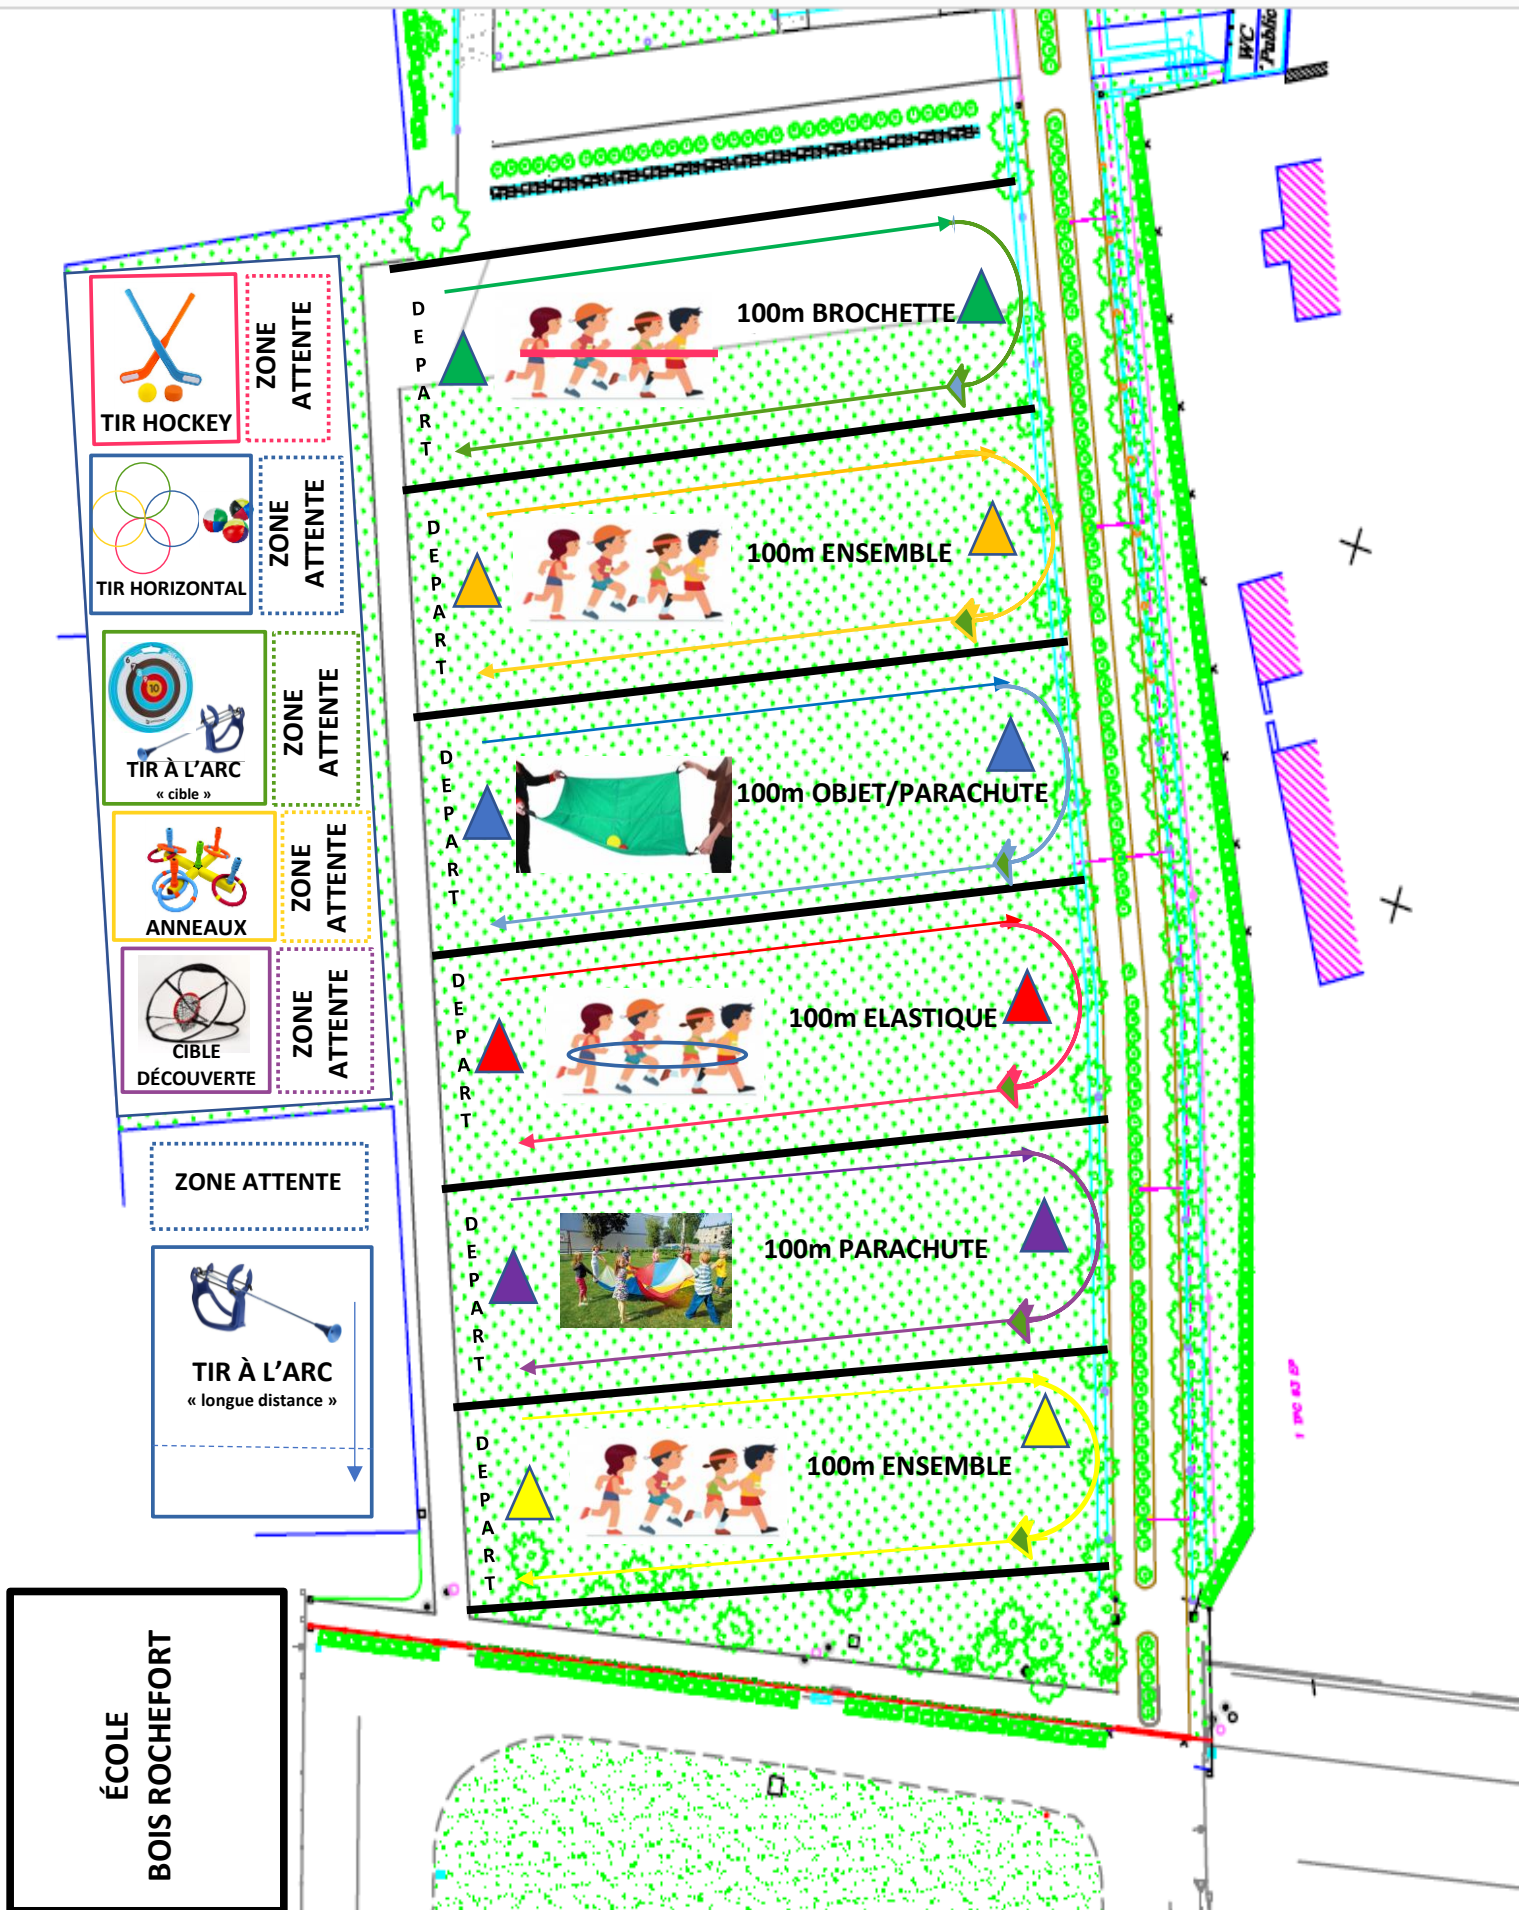

# RENCONTRE BIAT MAT

Coulée Verte - GUÉRANDE

ÉCOLE  
BOIS ROCHEFORT

TIR HOCKEY

ZONE  
ATTENTE

TIR HORIZONTAL

ZONE  
ATTENTE

TIR À L'ARC  
« cible »

ZONE  
ATTENTE

ANNEAUX

ZONE  
ATTENTE

CIBLE  
DÉCOUVERTE

ZONE  
ATTENTE

ZONE ATTENTE

TIR À L'ARC  
« longue distance »

DEPART  
100m BROCHETTE

DEPART  
100m ENSEMBLE

DEPART  
100m OBJET/PARACHUTE

DEPART  
100m ELASTIQUE

DEPART  
100m PARACHUTE

DEPART  
100m ENSEMBLE

100m 45 20